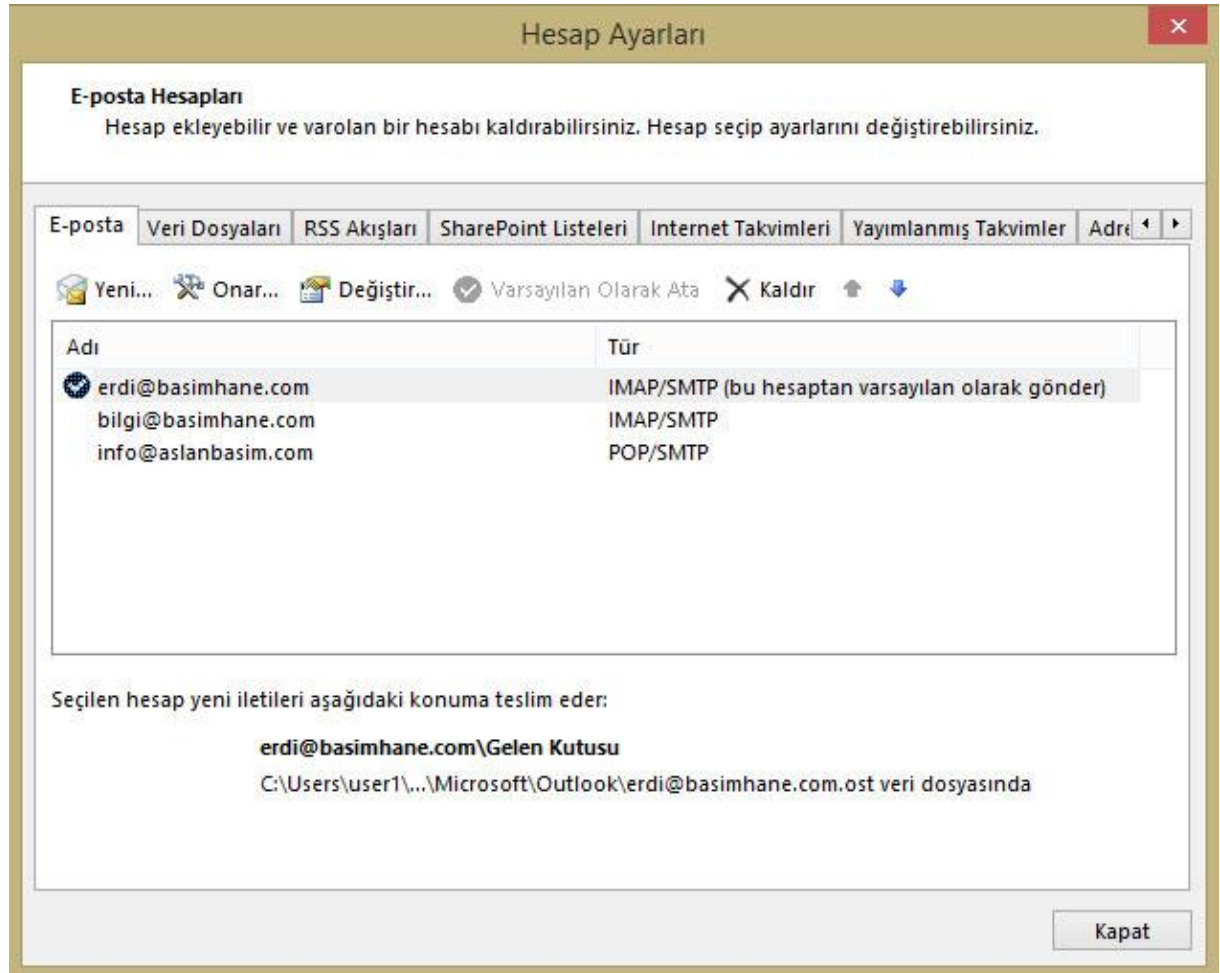

2.Adım

- Açılan Pencerede Gelen Posta Sunucusu Bölümüne "pop.yandex.com.tr"

- Giden Posta Sunucusu Bölümüne "smtp.yandex.com.tr" yazıyoruz.

Hesabı Değiştir

POP ve IMAP Hesap Ayarları
Hesabınızın posta sunucusu ayarlarını girin.